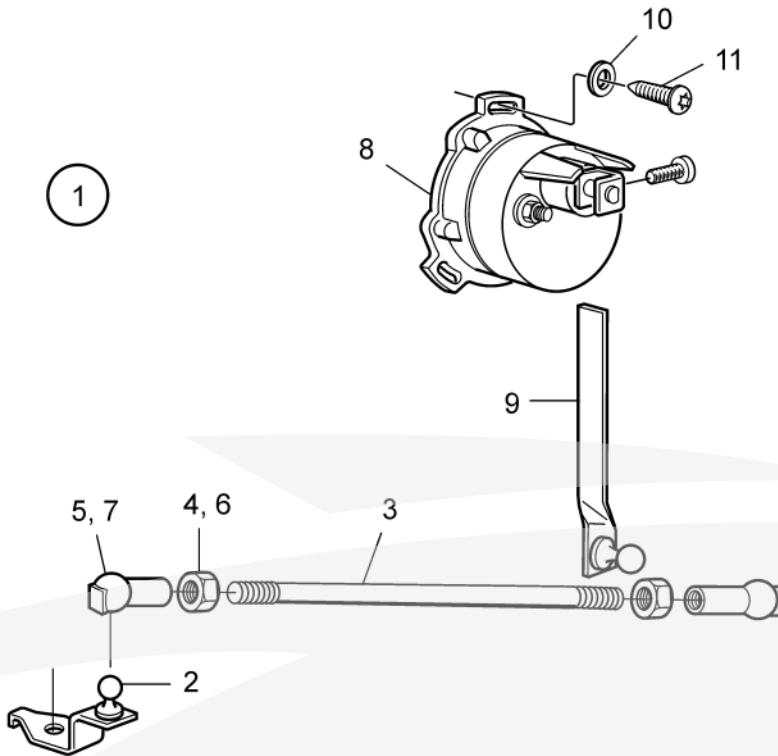

Steering System EVC-E4

D13B-E MH, D13B-E MH (FE), D13B-N MH, D13B-N MH (FE),
D13C1-A MH, D13C1-A MP, D13C2-A MH, D13C2-A MP,
D13C3-A MP, D13C4-A MP, D13C5-A MP, D13C6-A MP

28809

Steering System EVC-E4

D13B-E MH, D13B-E MH (FE), D13B-N MH, D13B-N MH (FE),
D13C1-A MH, D13C1-A MP, D13C2-A MH, D13C2-A MP,
D13C3-A MP, D13C4-A MP, D13C5-A MP, D13C6-A MP

Miami Parts
Marine Engine Services

REF	PART NO.	QTY	DESCRIPTION
1	3809099	1	Rudder position sens
2	853176	1	Bracket
3	943549	1	Control rod
4	942836	1	Hexagon nut
5	946704	1	Ball socket
6	955780	1	Hexagon nut
7	946703	1	Ball socket
8	837772	1	Position sensor
9	853177	1	Intermediate lever
10	955891	3	Washer
11	955132	3	Cross recessed screw
12	23170167	1	Conversion kit Not adjustable
13	21181167	1	Connecting plate
14	21227192	1	Seal
15	993474	3	Hex. socket screw
16	993419	3	Washer
17	969391	3	Flange nut
18	993604	3	Hex. socket screw
19	23170169	1	Shaft
20	160807	1	Woodruff key
21	950548	1	Pin
22	963672	4	Hex. socket screw
23	955897	1	Washer
24	946109	1	Lock nut
25	22299003	1	Steering wheel adjus
26	21469560	1	Steering wheel hub Replaced by 22353839
26	22353839	1	Steering wheel hub
27	3843317	1	Steering wheel Wood Ø 340 mm
28	21729995	1	Steering wheel Dark Mahognay Ø 350mm
29	21971826	1	Decal
30	21649809	1	Steering wheel Leather Ø 351mm
31	21989383	1	Decal
32	21673214	1	Steering wheel Leather Ø 370mm
33	21971826	1	Decal