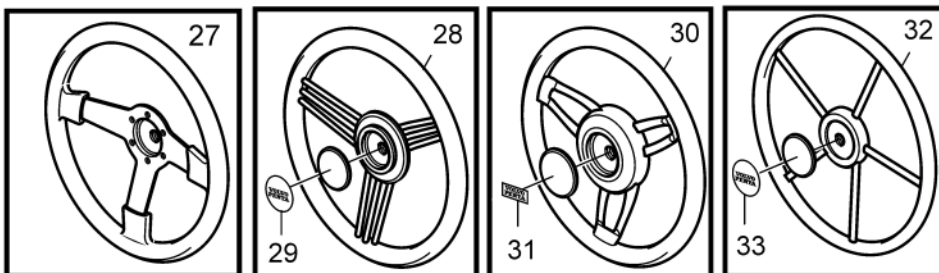

Steering System EVC-E4

D13B-E MH, D13B-E MH (FE), D13B-N MH, D13B-N MH (FE),
D13C1-A MH, D13C1-A MP, D13C2-A MH, D13C2-A MP,
D13C3-A MP, D13C4-A MP, D13C5-A MP, D13C6-A MP

28809

Steering System EVC-E4

D13B-E MH, D13B-E MH (FE), D13B-N MH, D13B-N MH (FE),
D13C1-A MH, D13C1-A MP, D13C2-A MH, D13C2-A MP,
D13C3-A MP, D13C4-A MP, D13C5-A MP, D13C6-A MP

Miami Parts
Marine Engine Services

REF	PART NO.	QTY	DESCRIPTION
1	3809099	1	Rudder position sens
2	853176	1	Bracket
3	943549	1	Control rod
4	942836	1	Hexagon nut
5	946704	1	Ball socket
6	955780	1	Hexagon nut
7	946703	1	Ball socket
8	837772	1	Position sensor
9	853177	1	Intermediate lever
10	955891	3	Washer
11	955132	3	Cross recessed screw
12	23170167	1	Conversion kit Not adjustable
13	21181167	1	Connecting plate
14	21227192	1	Seal
15	993474	3	Hex. socket screw
16	993419	3	Washer
17	969391	3	Flange nut
18	993604	3	Hex. socket screw
19	23170169	1	Shaft
20	160807	1	Woodruff key
21	950548	1	Pin
22	963672	4	Hex. socket screw
23	955897	1	Washer
24	946109	1	Lock nut
25	22299003	1	Steering wheel adjus
26	21469560	1	Steering wheel hub Replaced by 22353839
26	22353839	1	Steering wheel hub
27	3843317	1	Steering wheel Wood Ø 340 mm
28	21729995	1	Steering wheel Dark Mahognay Ø 350mm
29	21971826	1	Decal
30	21649809	1	Steering wheel Leather Ø 351mm
31	21989383	1	Decal
32	21673214	1	Steering wheel Leather Ø 370mm
33	21971826	1	Decal