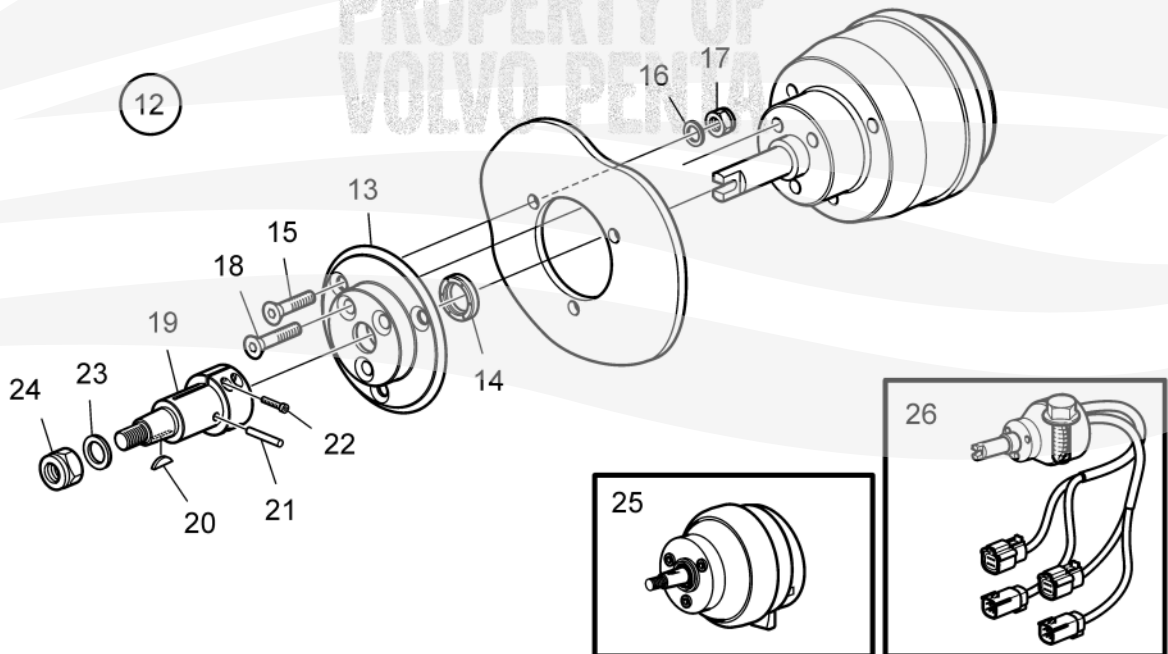

Steering System EVC-E4

D13B-E MH, D13B-E MH (FE), D13B-N MH, D13B-N MH (FE),
D13C1-A MH, D13C1-A MP, D13C2-A MH, D13C2-A MP,
D13C3-A MP, D13C4-A MP, D13C5-A MP, D13C6-A MP

28809

Steering System EVC-E4

D13B-E MH, D13B-E MH (FE), D13B-N MH, D13B-N MH (FE),
D13C1-A MH, D13C1-A MP, D13C2-A MH, D13C2-A MP,
D13C3-A MP, D13C4-A MP, D13C5-A MP, D13C6-A MP

Miami Parts
Marine Engine Services

REF	PART NO.	QTY	DESCRIPTION
1	3809099	1	Rudder position sens
2	853176	1	Bracket
3	943549	1	Control rod
4	942836	1	Hexagon nut
5	946704	1	Ball socket
6	955780	1	Hexagon nut
7	946703	1	Ball socket
8	837772	1	Position sensor
9	853177	1	Intermediate lever
10	955891	3	Washer
11	955132	3	Cross recessed screw
12	23170167	1	Conversion kit Not adjustable
13	21181167	1	Connecting plate
14	21227192	1	Seal
15	993474	3	Hex. socket screw
16	993419	3	Washer
17	969391	3	Flange nut
18	993604	3	Hex. socket screw
19	23170169	1	Shaft
20	160807	1	Woodruff key
21	950548	1	Pin
22	963672	4	Hex. socket screw
23	955897	1	Washer
24	946109	1	Lock nut
25	22299003	1	Steering wheel adjus
26	21469560	1	Steering wheel hub Replaced by 22353839
26	22353839	1	Steering wheel hub
27	3843317	1	Steering wheel Wood Ø 340 mm
28	21729995	1	Steering wheel Dark Mahognay Ø 350mm
29	21971826	1	Decal
30	21649809	1	Steering wheel Leather Ø 351mm
31	21989383	1	Decal
32	21673214	1	Steering wheel Leather Ø 370mm
33	21971826	1	Decal