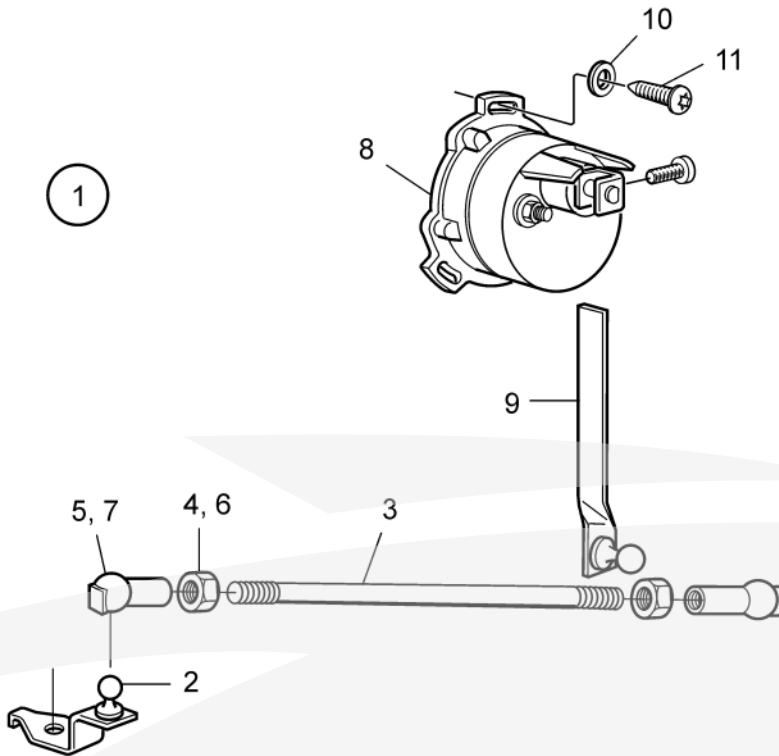

Steering System EVC-E3

D13B-E MH, D13B-E MH (FE), D13B-N MH, D13B-N MH (FE),
D13C1-A MH, D13C1-A MP, D13C2-A MH, D13C2-A MP,
D13C3-A MP, D13C4-A MP, D13C5-A MP, D13C6-A MP

28809

Steering System EVC-E3

D13B-E MH, D13B-E MH (FE), D13B-N MH, D13B-N MH (FE),
D13C1-A MH, D13C1-A MP, D13C2-A MH, D13C2-A MP,
D13C3-A MP, D13C4-A MP, D13C5-A MP, D13C6-A MP

Miami Parts
Marine Engine Services

REF	PART NO.	QTY	DESCRIPTION
1	3809099	1	Rudder position sens
2	853176	1	Bracket
3	943549	1	Control rod
4	942836	1	Hexagon nut
5	946704	1	Ball socket
6	955780	1	Hexagon nut
7	946703	1	Ball socket
8	837772	1	Position sensor
9	853177	1	Intermediate lever
10	955891	3	Washer
11	955132	3	Cross recessed screw
12	23170167	1	Conversion kit Not adjustable
13	21181167	1	Connecting plate
14	21227192	1	Seal
15	993474	3	Hex. socket screw
16	993419	3	Washer
17	969391	3	Flange nut
18	993604	3	Hex. socket screw
19	23170169	1	Shaft
20	160807	1	Woodruff key
21	950548	1	Pin
22	963672	4	Hex. socket screw
23	955897	1	Washer
24	946109	1	Lock nut
25	22299003	1	Steering wheel adjus
26	21469560	1	Steering wheel hub Replaced by 22353839
26	22353839	1	Steering wheel hub
27	3843317	1	Steering wheel Wood Ø 340 mm
28	21729995	1	Steering wheel Dark Mahognay Ø 350mm
29	21971826	1	Decal
30	21649809	1	Steering wheel Leather Ø 351mm
31	21989383	1	Decal
32	21673214	1	Steering wheel Leather Ø 370mm
33	21971826	1	Decal