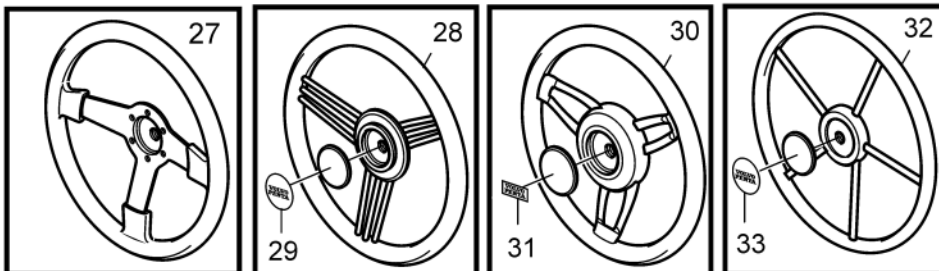

Steering System EVC-E3

D13B-E MH, D13B-E MH (FE), D13B-N MH, D13B-N MH (FE),
D13C1-A MH, D13C1-A MP, D13C2-A MH, D13C2-A MP,
D13C3-A MP, D13C4-A MP, D13C5-A MP, D13C6-A MP

28809

Steering System EVC-E3

D13B-E MH, D13B-E MH (FE), D13B-N MH, D13B-N MH (FE),
D13C1-A MH, D13C1-A MP, D13C2-A MH, D13C2-A MP,
D13C3-A MP, D13C4-A MP, D13C5-A MP, D13C6-A MP

Miami Parts
Marine Engine Services

REF	PART NO.	QTY	DESCRIPTION
1	3809099	1	Rudder position sens
2	853176	1	Bracket
3	943549	1	Control rod
4	942836	1	Hexagon nut
5	946704	1	Ball socket
6	955780	1	Hexagon nut
7	946703	1	Ball socket
8	837772	1	Position sensor
9	853177	1	Intermediate lever
10	955891	3	Washer
11	955132	3	Cross recessed screw
12	23170167	1	Conversion kit Not adjustable
13	21181167	1	Connecting plate
14	21227192	1	Seal
15	993474	3	Hex. socket screw
16	993419	3	Washer
17	969391	3	Flange nut
18	993604	3	Hex. socket screw
19	23170169	1	Shaft
20	160807	1	Woodruff key
21	950548	1	Pin
22	963672	4	Hex. socket screw
23	955897	1	Washer
24	946109	1	Lock nut
25	22299003	1	Steering wheel adjus
26	21469560	1	Steering wheel hub Replaced by 22353839
26	22353839	1	Steering wheel hub
27	3843317	1	Steering wheel Wood Ø 340 mm
28	21729995	1	Steering wheel Dark Mahognay Ø 350mm
29	21971826	1	Decal
30	21649809	1	Steering wheel Leather Ø 351mm
31	21989383	1	Decal
32	21673214	1	Steering wheel Leather Ø 370mm
33	21971826	1	Decal