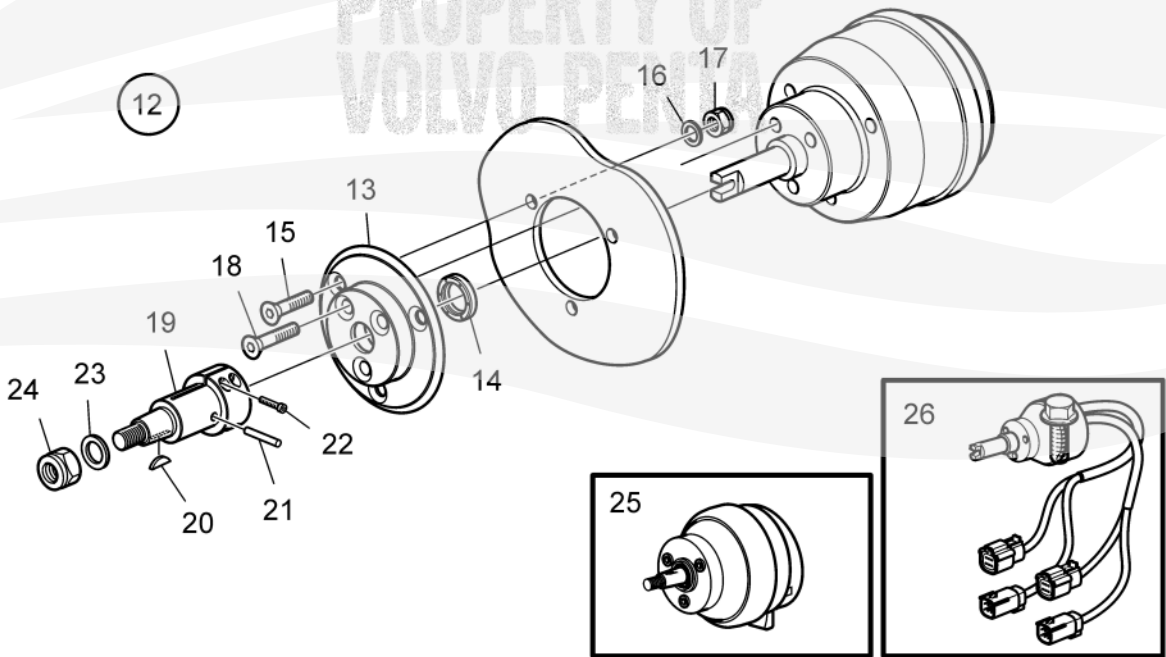

Steering System EVC-E3

D13B-E MH, D13B-E MH (FE), D13B-N MH, D13B-N MH (FE),
D13C1-A MH, D13C1-A MP, D13C2-A MH, D13C2-A MP,
D13C3-A MP, D13C4-A MP, D13C5-A MP, D13C6-A MP

28809

Steering System EVC-E3

D13B-E MH, D13B-E MH (FE), D13B-N MH, D13B-N MH (FE),
D13C1-A MH, D13C1-A MP, D13C2-A MH, D13C2-A MP,
D13C3-A MP, D13C4-A MP, D13C5-A MP, D13C6-A MP

Miami Parts
Marine Engine Services

REF	PART NO.	QTY	DESCRIPTION
1	3809099	1	Rudder position sens
2	853176	1	Bracket
3	943549	1	Control rod
4	942836	1	Hexagon nut
5	946704	1	Ball socket
6	955780	1	Hexagon nut
7	946703	1	Ball socket
8	837772	1	Position sensor
9	853177	1	Intermediate lever
10	955891	3	Washer
11	955132	3	Cross recessed screw
12	23170167	1	Conversion kit Not adjustable
13	21181167	1	Connecting plate
14	21227192	1	Seal
15	993474	3	Hex. socket screw
16	993419	3	Washer
17	969391	3	Flange nut
18	993604	3	Hex. socket screw
19	23170169	1	Shaft
20	160807	1	Woodruff key
21	950548	1	Pin
22	963672	4	Hex. socket screw
23	955897	1	Washer
24	946109	1	Lock nut
25	22299003	1	Steering wheel adjus
26	21469560	1	Steering wheel hub Replaced by 22353839
26	22353839	1	Steering wheel hub
27	3843317	1	Steering wheel Wood Ø 340 mm
28	21729995	1	Steering wheel Dark Mahognay Ø 350mm
29	21971826	1	Decal
30	21649809	1	Steering wheel Leather Ø 351mm
31	21989383	1	Decal
32	21673214	1	Steering wheel Leather Ø 370mm
33	21971826	1	Decal