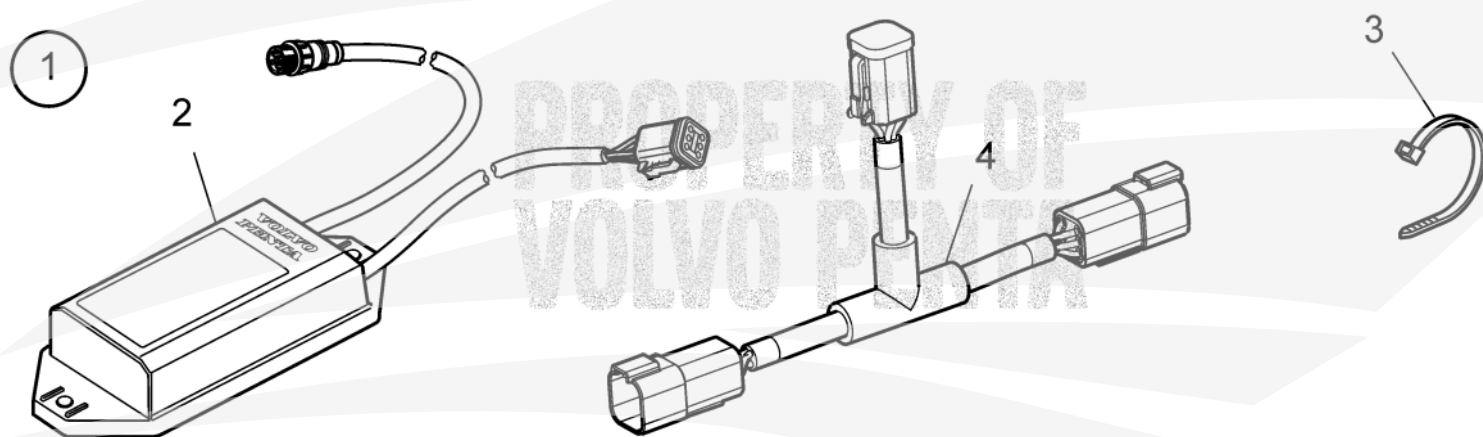

Easy Connect Kit, Bluetooth Gateway  
D13B-N MH, D13B-N MH (FE), D13C1-A MH, D13C1-A MP,  
D13C2-A MP, D13C3-A MP, D13C4-A MP, D13C5-A MP,  
D13C6-A MP

Miami Parts  
Marine Engine Services

29819

**Easy Connect Kit, Bluetooth Gateway**  
**D13B-N MH, D13B-N MH (FE), D13C1-A MH, D13C1-A MP,**  
**D13C2-A MP, D13C3-A MP, D13C4-A MP, D13C5-A MP,**  
**D13C6-A MP**

**Miami Parts**  
Marine Engine Services

REF	PART NO.	QTY	DESCRIPTION
1	23761171	1	Gateway
2	23489948	1	Converter
3	948210	2	Cable tie
4	23197513		Wiring harness