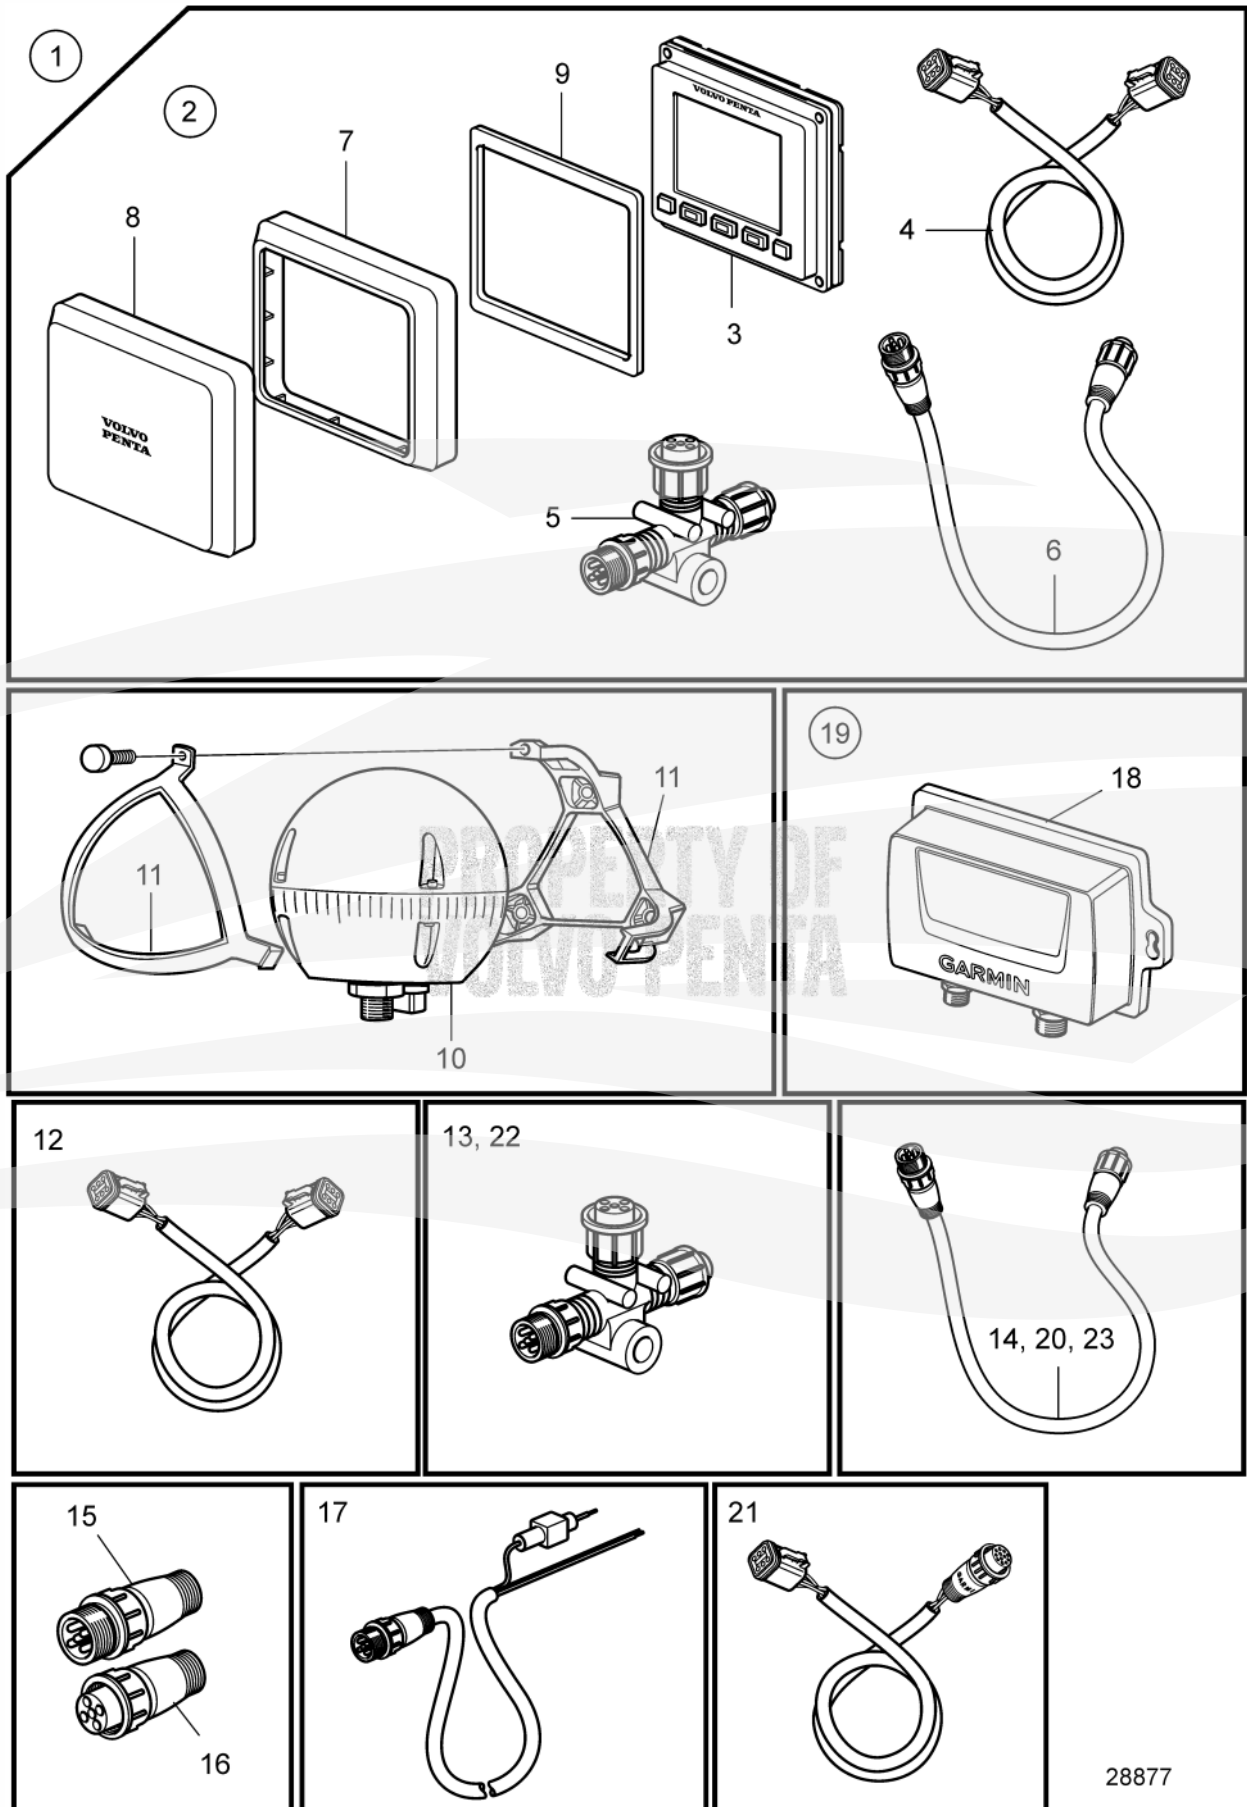

Auto Pilot, EVC 2.0

D4-175I-G, D4-230A-G, D4-230I-G, D4-270A-G,
D4-270I-G, D4-300A-G, D4-300I-G, D4-320A-G,
D4-320I-G, D4-300A-G, D4-300I-G, D4-320A-G, D4-320I-G

28877

Auto Pilot, EVC 2.0

D4-175I-G, D4-230A-G, D4-230I-G, D4-270A-G,
D4-270I-G, D4-300A-G, D4-300I-G, D4-320A-G,
D4-320I-G, D4-300A-G, D4-300I-G, D4-320A-G, D4-320I-G

Miami Parts
Marine Engine Services

REF	PART NO.	QTY	DESCRIPTION
1		1	Auto pilot
2		1	Auto pilot display
3	22665873	1	Display
4	3886666	1	Cable
5	21812195	1	Connector
6	21812194	1	Cable
7	21611210	1	Frame
8	21611208	1	Cover
9	21693705	1	Gasket
10	21812209	1	Compass kit
11	21812274	1	Bracket
12	3886666	1	Cable
13	21812195	2	Connector
14	21812194	1	Cable
15	21812196	1	Connector
16	21812203	1	Connector
17	21812205	1	Cable
18		1	Auto pilot reactor
19	22792057	1	Auto pilot
20	21812194	1	Cable
21	22805132	1	Cable
22	21812195	1	Connector
23	21812185	1	Cable L=0,3m
23	21867150	1	Cable L=4m
23	21867151	1	Cable L=6m
23	21867152	1	Cable L=10m