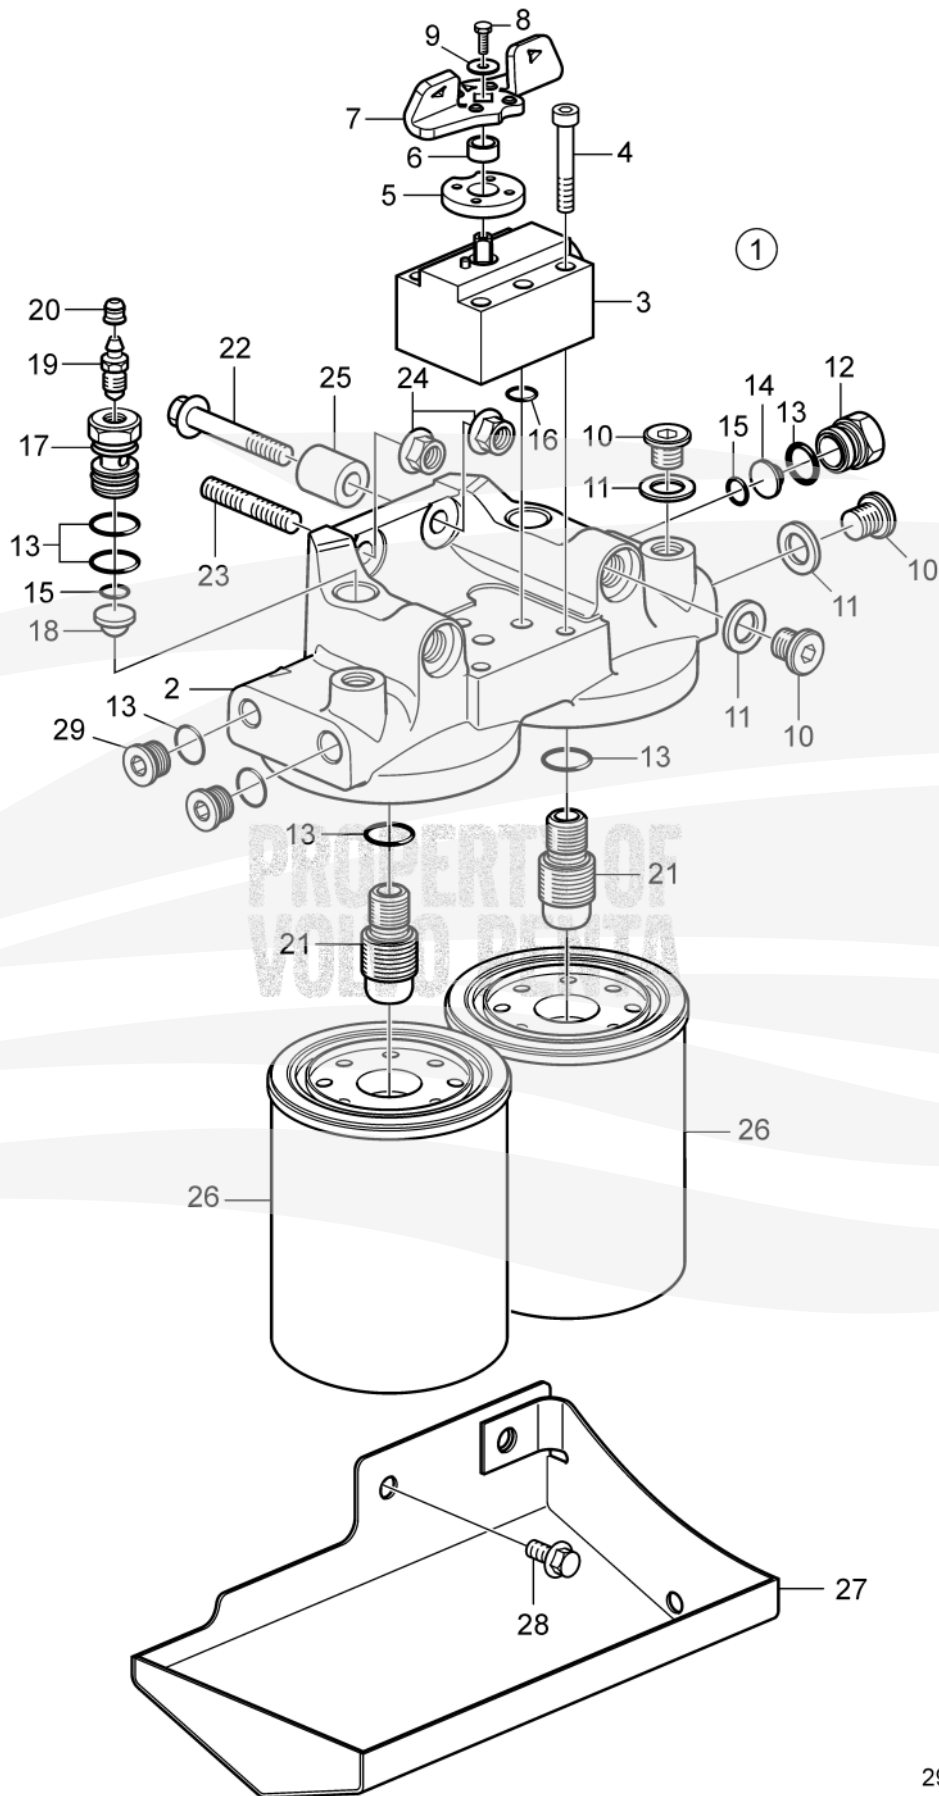

Fuel Filter Housing, Components

D13B-E MG, D13B-E MG (FE), D13B-E MH, D13B-E MH (FE),
D13B-F MG, D13B-F MG (FE), D13B-N MH, D13B-N MH (FE),
D13C1-A MG, D13C1-A MH, D13C2-A MG, D13C2-A MH

Miami Parts
Marine Engine Services

29185

Fuel Filter Housing, Components

D13B-E MG, D13B-E MG (FE), D13B-E MH, D13B-E MH (FE),
 D13B-F MG, D13B-F MG (FE), D13B-N MH, D13B-N MH (FE),
 D13C1-A MG, D13C1-A MH, D13C2-A MG, D13C2-A MH

Miami Parts
 Marine Engine Services

REF	PART NO.	QTY	DESCRIPTION
1	21364381	1	Fuel filter housing SN-2013719294
1	22341280	1	Fuel filter housing Sn2013719295-
2		1	Fuel filter housing
3	3835369	1	Valve body
4	959227	3	Hex. socket screw
5	21680974	1	Plate
6	21695701	1	Spacer
7	21698872	1	Handle
8	984548	1	Hexagon screw Obsolete part
9	960137	1	Washer
10	966143	5	Plug
11	20852765	5	Sealing ring
12	21140340	1	Nipple
13	1526474	8	O-ring
14	21113993	1	Check valve
15	976971	3	O-ring
16	944364	3	O-ring
17	3835370	2	Nipple
18	244834	2	Check valve
19	20548012	2	Faucet
20	20547976	2	Protecting cover
21	21511163	2	Nipple
22	984757	1	Flange screw
23	953071	1	Stud
24	990941	2	Flange nut
25	843028	1	Spacer sleeve
26	22377272	2	Fuel filter
27	21874376	1	Spill plate
28	984733	2	Flange screw
29	23026296	1	Adapter