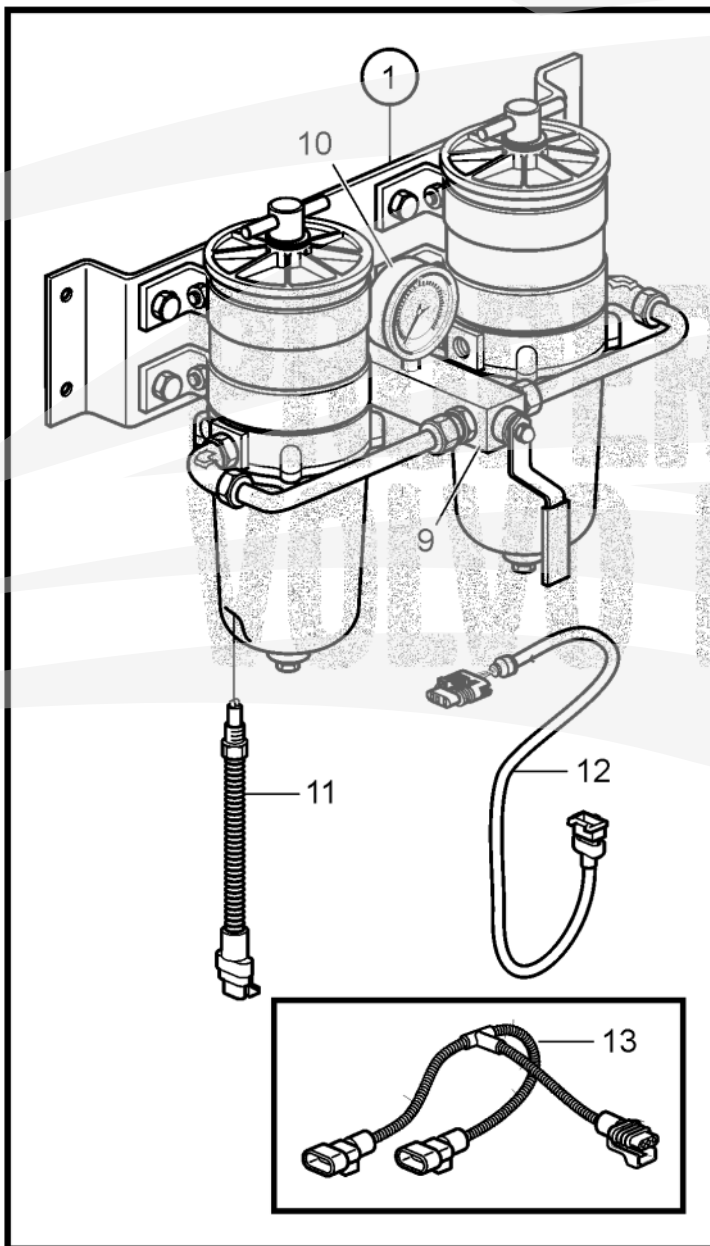

Fuel Cleaner / Water Separator, Twin

D13B-E MG (FE), D13B-E MH, D13B-E MH (FE), D13B-F MG,
D13B-F MG (FE), D13B-N MH, D13B-N MH (FE), D13C1-A MG,
D13C1-A MH, D13C1-A MP, D13C2-A MG, D13C2-A MH,
D13C2-A MP, D13C3-A MP, D13C4-A MP, D13C5-A MP, D13C6-A MP

Miami Parts
Marine Engine Services

**VOLVO
PENTA**

25323

Fuel Cleaner / Water Separator, Twin**D13B-E MG (FE), D13B-E MH, D13B-E MH (FE), D13B-F MG, D13B-F MG (FE), D13B-N MH, D13B-N MH (FE), D13C1-A MG, D13C1-A MH, D13C1-A MP, D13C2-A MG, D13C2-A MH, D13C2-A MP, D13C3-A MP, D13C4-A MP, D13C5-A MP, D13C6-A MP****Miami Parts**
Marine Engine Services

REF	PART NO.	QTY	DESCRIPTION
1	877770	1	Fuel filter
2	838505	2	O-ring
3	846719	6	Gasket
4		2	Turbine
5	3838852	2	Fuel filter insert
6	3838851	2	Bowl
7	940094	8	Hexagon screw
8	952075	4	Plug
9	3827300	1	Block
10	3827299	1	Manometer
11	3885070	2	Sensor
12	21415883	1	Extension cable L=3mm
12	21415866	1	Extension cable L=5mm
13	21495971	1	Wiring harness