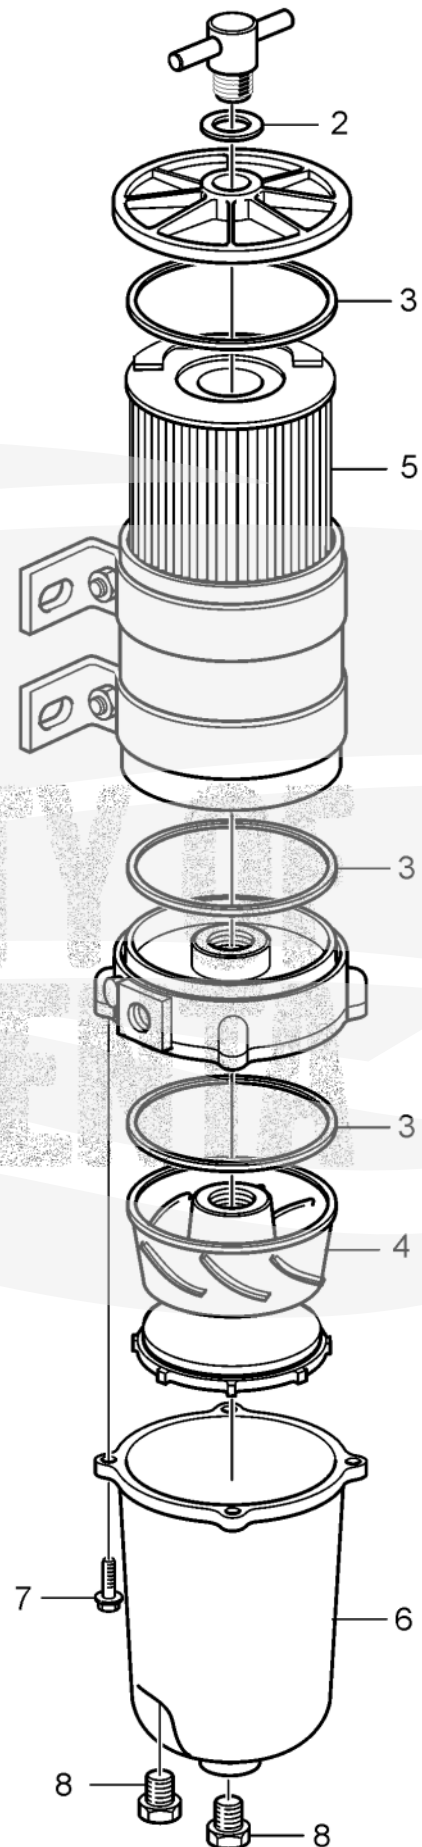

Fuel Cleaner / Water Separator, Twin

D13B-E MG (FE), D13B-E MH, D13B-E MH (FE), D13B-F MG,
D13B-F MG (FE), D13B-N MH, D13B-N MH (FE), D13C1-A MG,
D13C1-A MH, D13C1-A MP, D13C2-A MG, D13C2-A MH,
D13C2-A MP, D13C3-A MP, D13C4-A MP, D13C5-A MP, D13C6-A MP

Miami Parts
Marine Engine Services

**VOLVO
PENTA**

25323

Fuel Cleaner / Water Separator, Twin**D13B-E MG (FE), D13B-E MH, D13B-E MH (FE), D13B-F MG, D13B-F MG (FE), D13B-N MH, D13B-N MH (FE), D13C1-A MG, D13C1-A MH, D13C1-A MP, D13C2-A MG, D13C2-A MH, D13C2-A MP, D13C3-A MP, D13C4-A MP, D13C5-A MP, D13C6-A MP****Miami Parts**
Marine Engine Services

REF	PART NO.	QTY	DESCRIPTION
1	877770	1	Fuel filter
2	838505	2	O-ring
3	846719	6	Gasket
4		2	Turbine
5	3838852	2	Fuel filter insert
6	3838851	2	Bowl
7	940094	8	Hexagon screw
8	952075	4	Plug
9	3827300	1	Block
10	3827299	1	Manometer
11	3885070	2	Sensor
12	21415883	1	Extension cable L=3mm
12	21415866	1	Extension cable L=5mm
13	21495971	1	Wiring harness