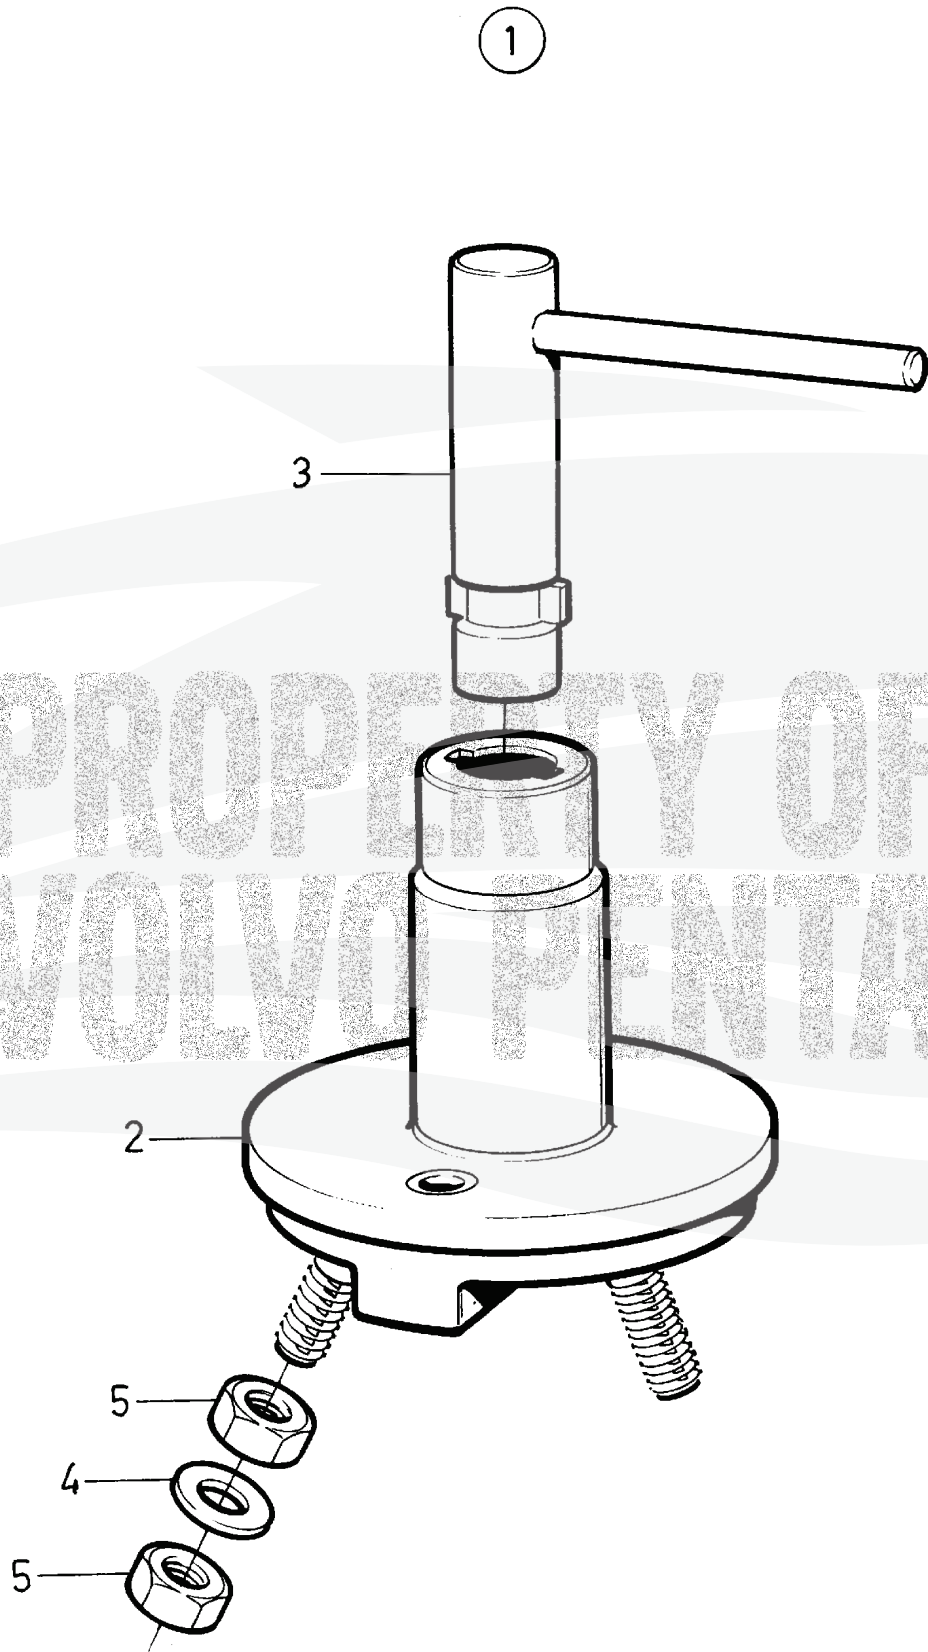

Main Battery Switch

D12C-A MP, D12D-A MH, D12D-A MP, D12D-B MH,
D12D-B MP, D12D-C MH, D12D-C MP, D12D-D MP,
D12D-E MH, D12D-E MP, D12D-F MP, D12D-G MH, D12D-G MP, D12D-H MP

PROPERTY OF
VOLVO PENTA

Main Battery Switch

D12C-A MP, D12D-A MH, D12D-A MP, D12D-B MH,
D12D-B MP, D12D-C MH, D12D-C MP, D12D-D MP,
D12D-E MH, D12D-E MP, D12D-F MP, D12D-G MH, D12D-G MP, D12D-H MP

REF	PART NO.	QTY	DESCRIPTION
1	1140319	1	Battery main switch 150A
1	3987034	1	Main switch 300A
2		1	Switch
3	1140427	1	Cock handle For 1140319
3	8157766	1	Key For 3987034
4	1140428	2	Washer
5	17602	4	Hexagon nut