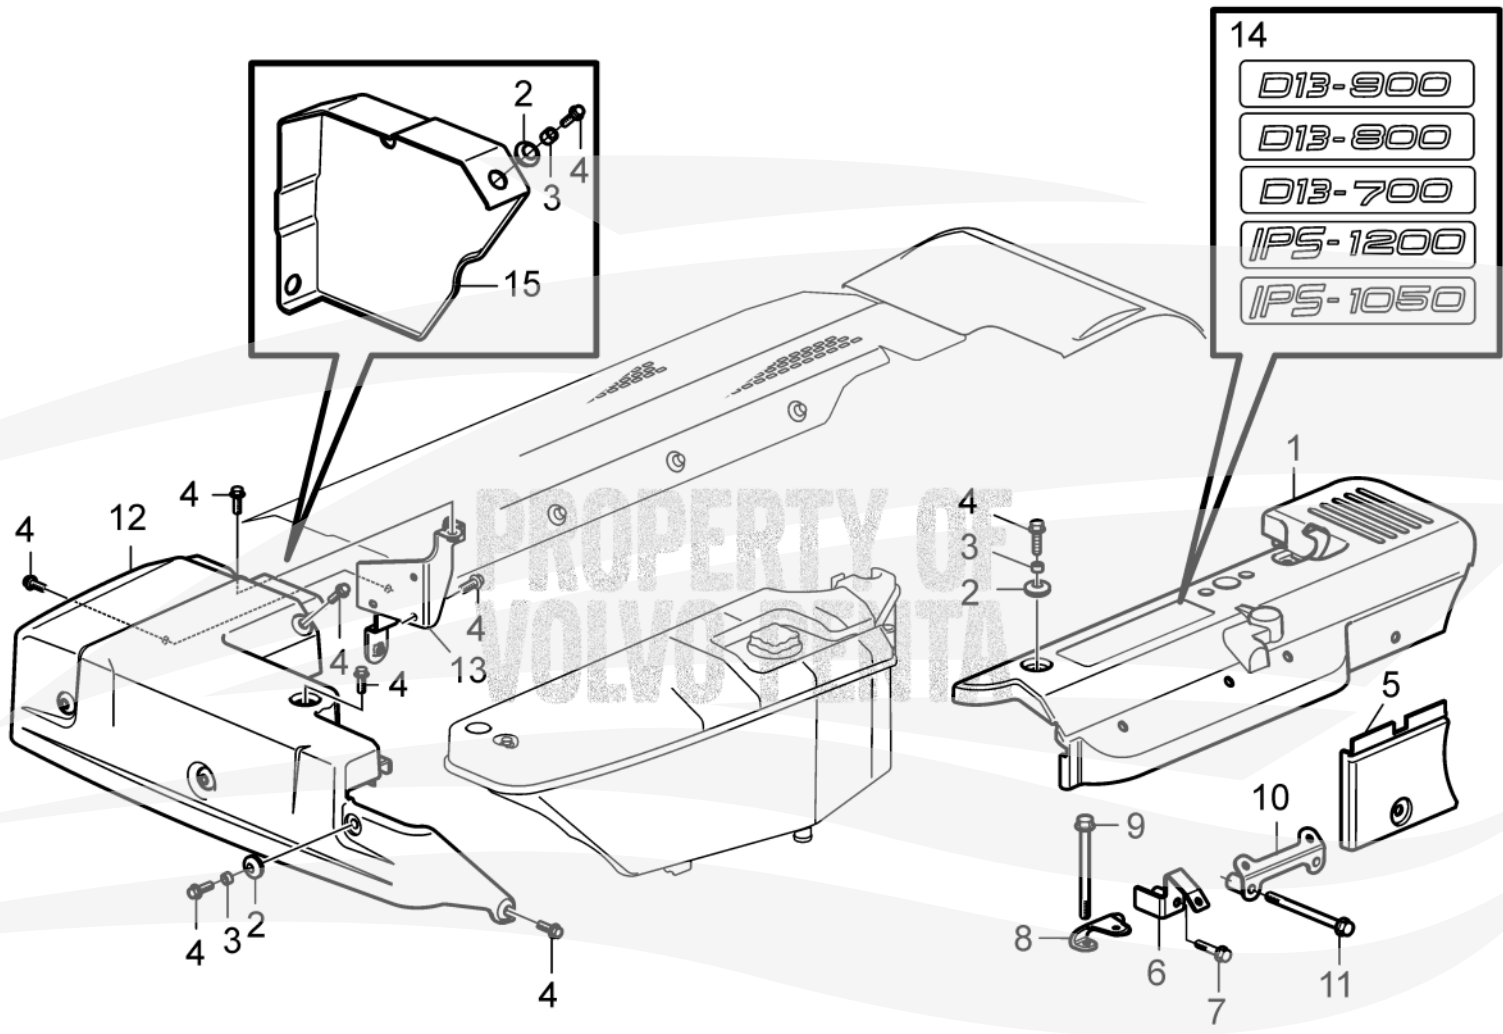

# Engine Cover

D13B-A MP, D13B-B MP, D13B-C MP, D13B-D MP,  
D13B-G MP, D13B-H MP, D13B-J MP, D13B-K MP, D13B-L MP, D13B-M MP

Miami Parts  
Marine Engine Services

29177

# Engine Cover

D13B-A MP, D13B-B MP, D13B-C MP, D13B-D MP,  
D13B-G MP, D13B-H MP, D13B-J MP, D13B-K MP, D13B-L MP, D13B-M MP

REF	PART NO.	QTY	DESCRIPTION
1	21419051	1	Cover
1	22860071	1	Cover
2	992404	8	Grommet
3	40005089	8	Spacer
4	984735	7	Flange screw
5	21166758	1	Cover D13B-A MP, D13B-H MP
6	21168135	1	Bracket Replaced by 78466795
6	78466795	1	Bracket
7	984758	1	Flange screw
8	21167108	1	Bracket
9	984741	2	Flange screw
10	21123476	1	Bracket
11	984766	2	Flange screw
12	21408387	1	Cover Replaced by 22150619
12	22150619	1	Cover
13	21163942	1	Bracket
14	21260300	1	Decal Obsolete part, IPS-1050
14	21264118	1	Decal IPS-1200
14	21260295	1	Decal D13-900
14	21260298	1	Decal
14	21260299	1	Decal
15	21489472	1	Cover For twin turbo