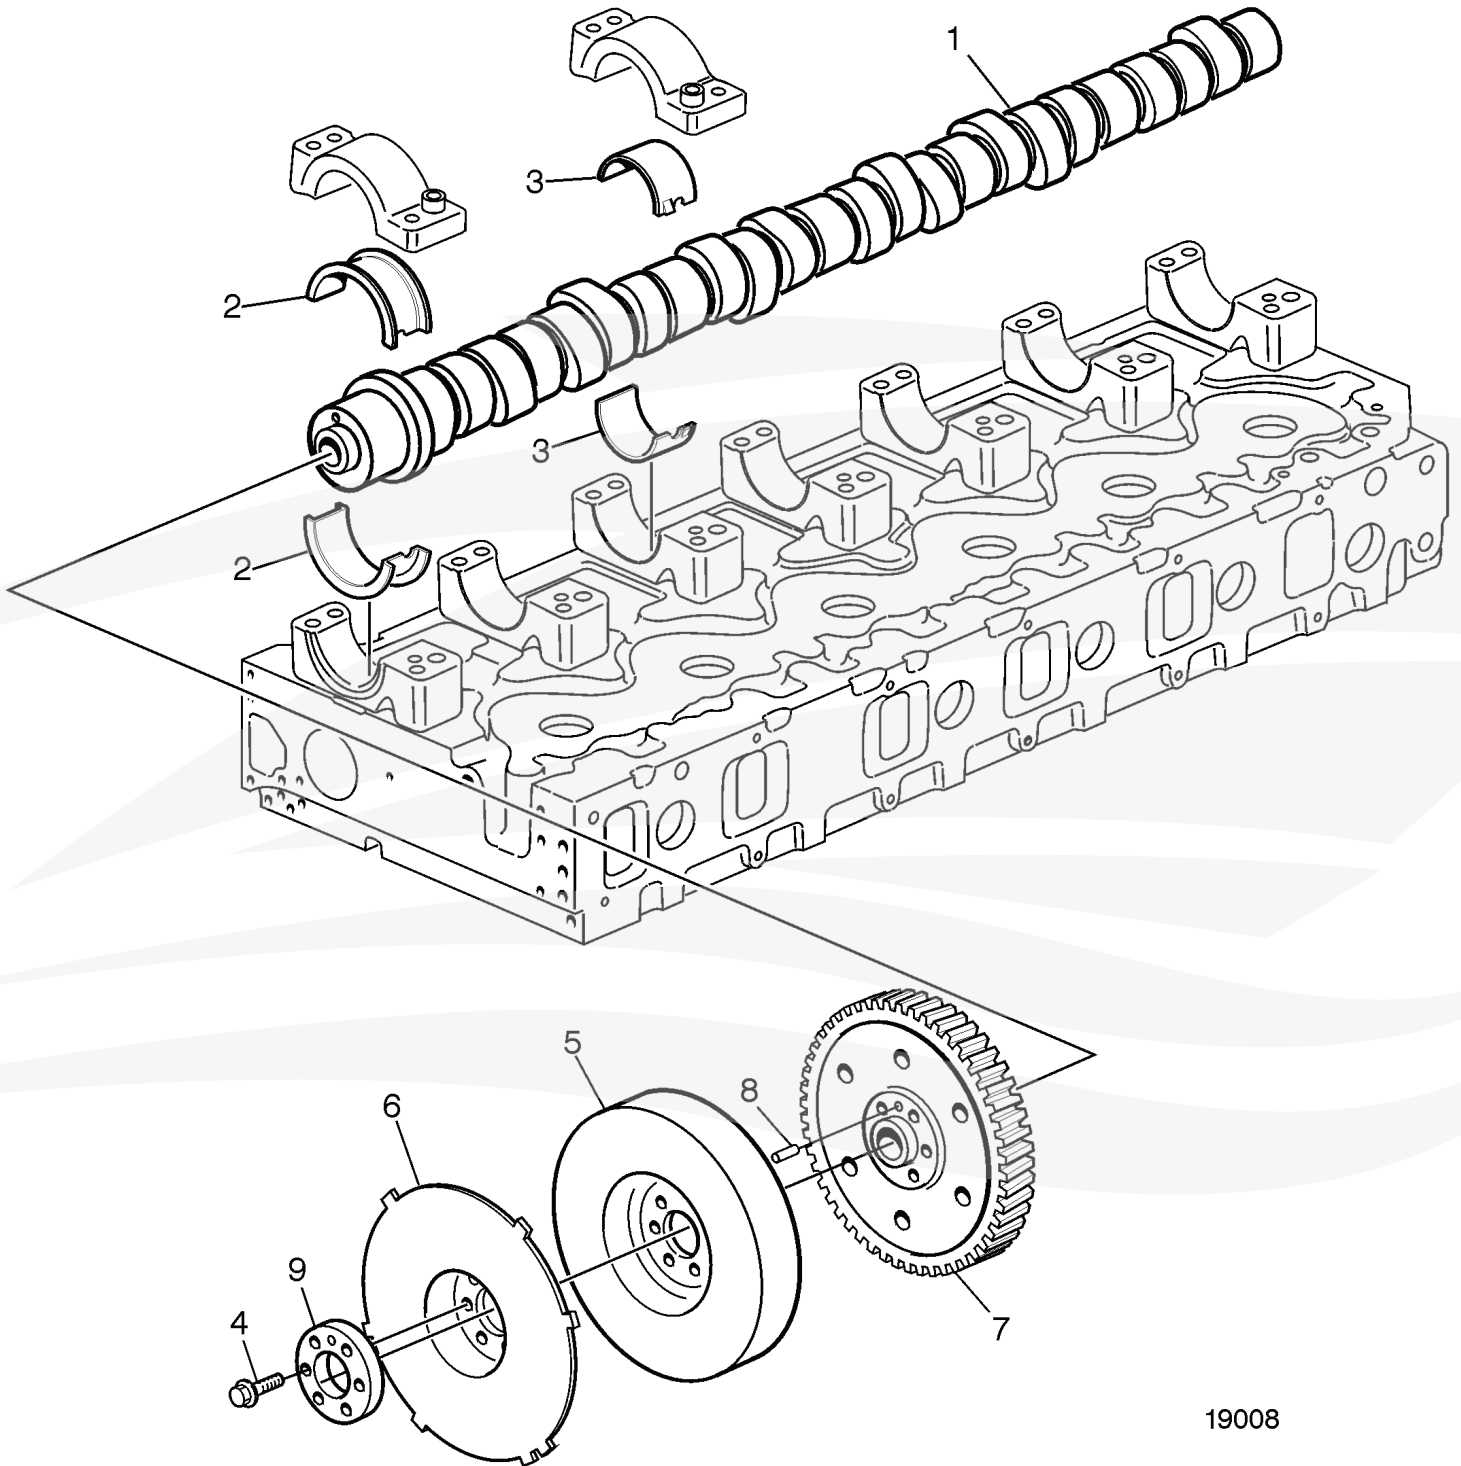

Camshaft
D12D-A MH, D12D-B MH, D12D-C MH, D12D-E MH,
D12D-G MH

19008

Camshaft
D12D-A MH, D12D-B MH, D12D-C MH, D12D-E MH,
D12D-G MH

REF	PART NO.	QTY	DESCRIPTION
1	20593688	1	Camshaft
2	20503200	1	Camshaft bearing kit, front (276626)
2		2	Bearing shell
3	276630	6	Camshaft bearing kit
3		2	Bearing shell
4	21344765	6	Flange screw Sn260376
5	8170954	1	Vibration damper
6	3155166	1	Wheel
7	20450344	1	Gear
8	950572	1	Pin
9	20440991	1	Spacer SN260376