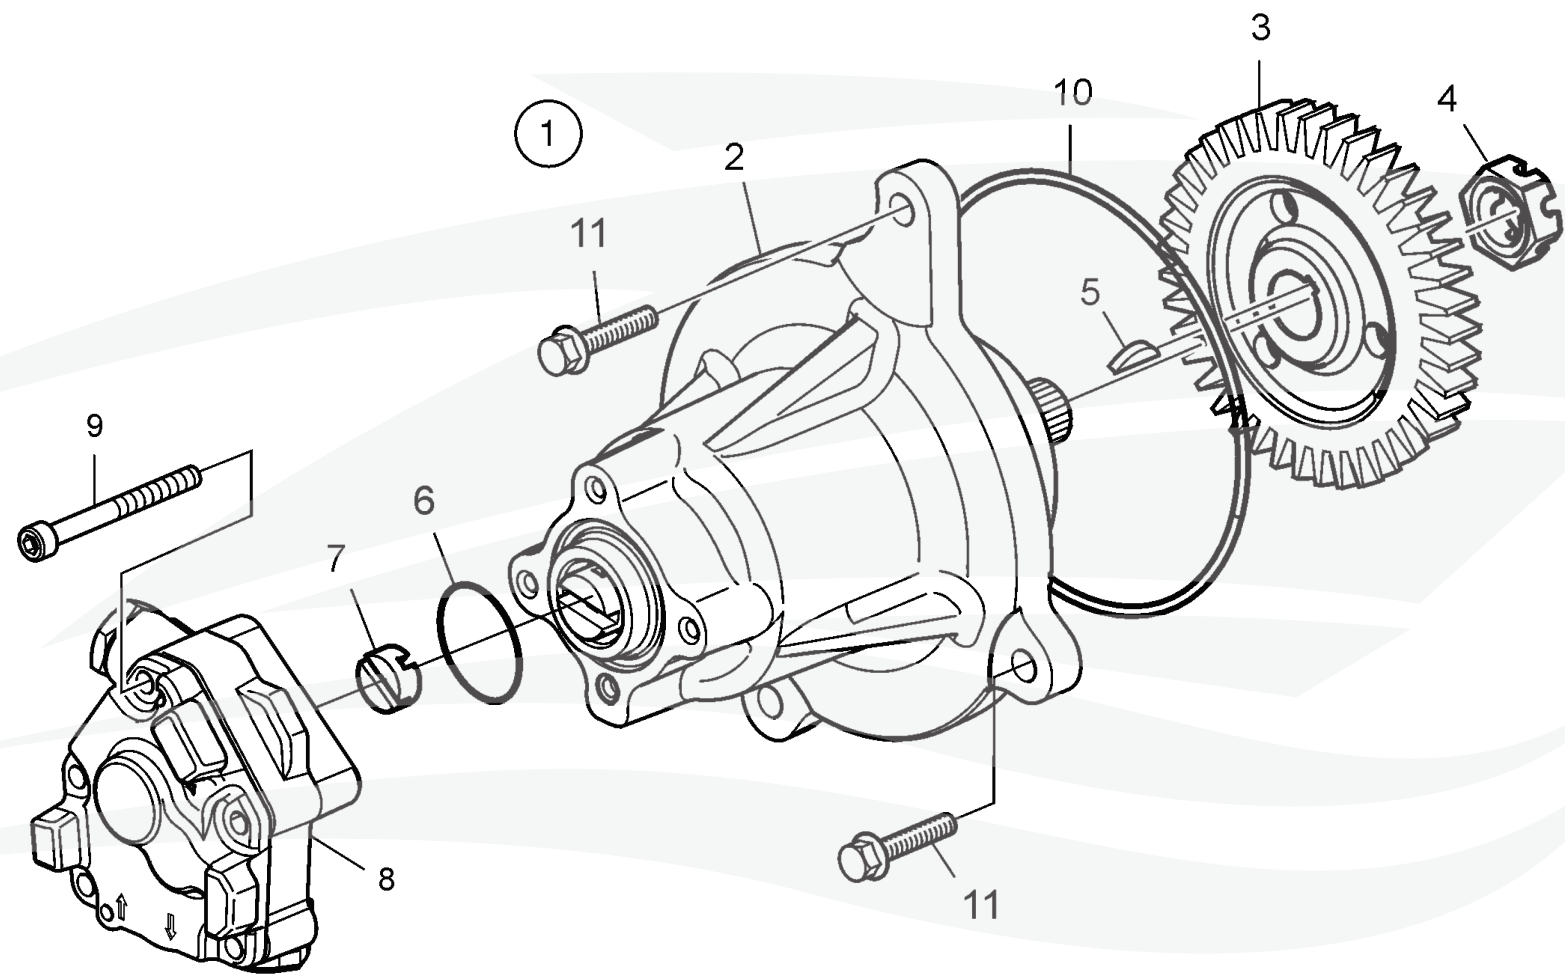

Fuel Pump
D11A-A, D11A-B, D11A-C, D11A-D MP, D11A-D (IPS),
D11A-E, D11A-E MP, D11A-C MP, D11A-C (IPS)

28690

Tandem Pump
D11A-A, D11A-B, D11A-C, D11A-D MP, D11A-D (IPS),
D11A-E, D11A-E MP, D11A-C MP, D11A-C (IPS)

REF	PART NO.	QTY	DESCRIPTION
1	21636413	1	Fuel pump Without servo pump.
2		1	Bearing housing
3	8148198	1	Gear
4	20367040	1	Castle nut
5	1505357	1	Woodruff key
6	948610	1	O-ring
7	85103779	1	Constant velocity jo
8	20997341	1	Fuel pump
9	959213	3	Hex. socket screw
10	977030	1	O-ring
11	984737	3	Flange screw